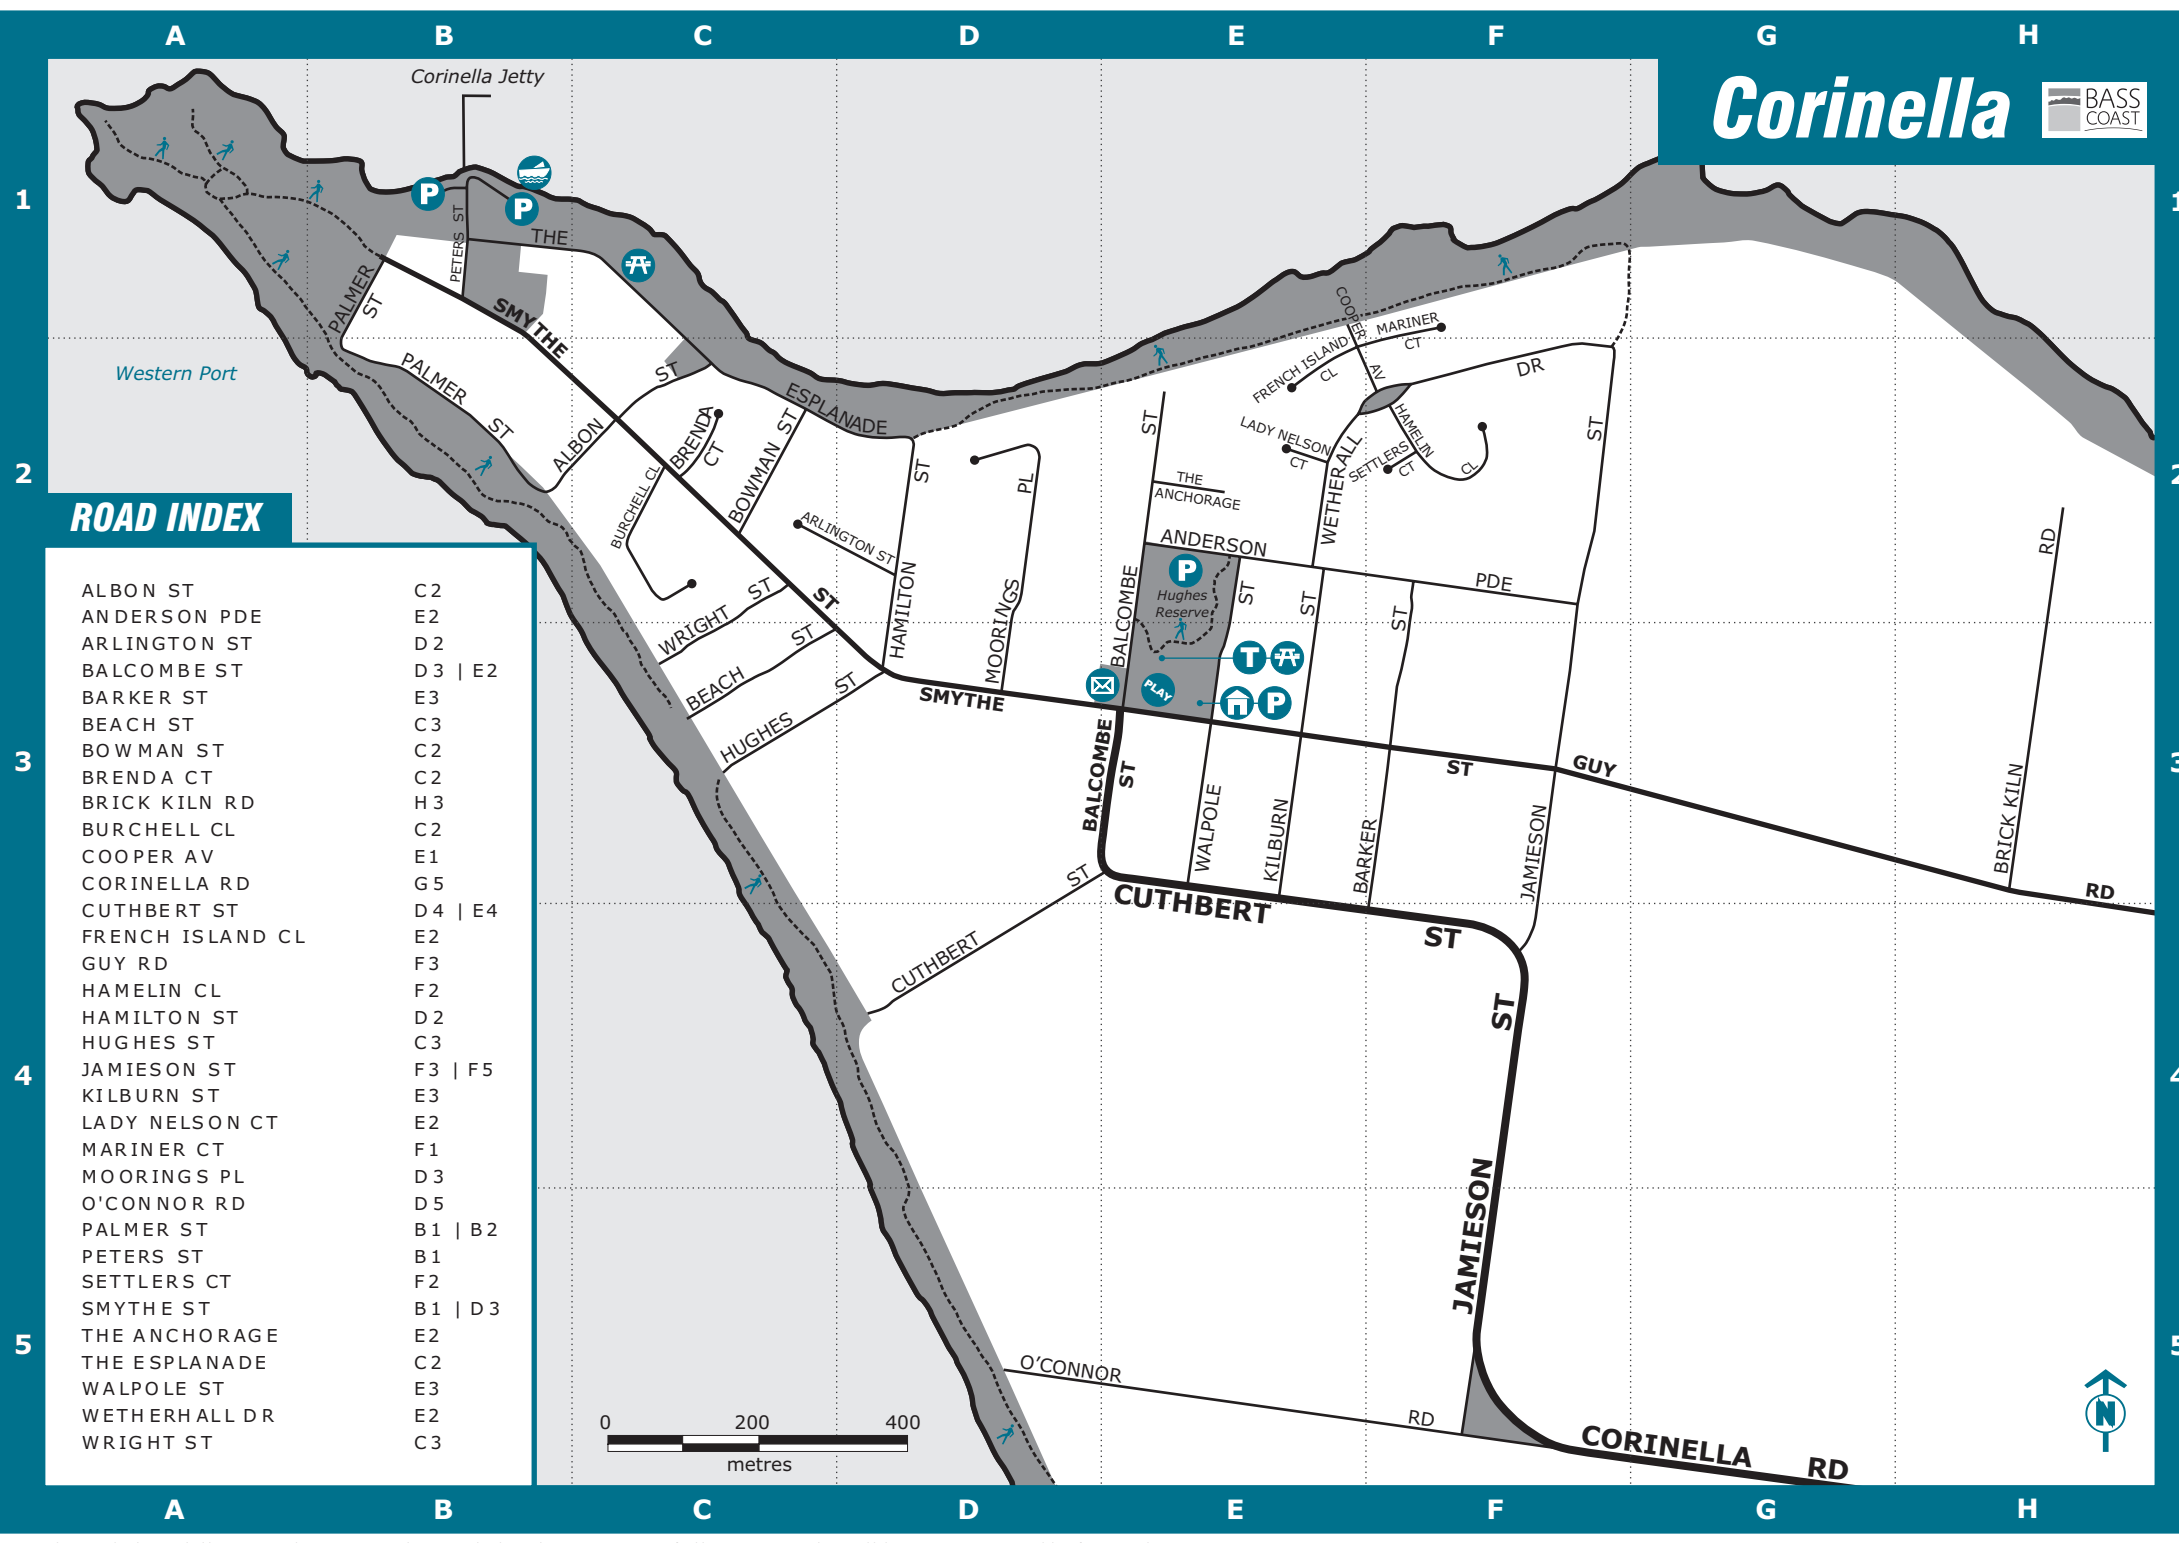

Corinella

ROAD INDEX

ALBON ST	C2
ANDERSON PDE	E2
ARLINGTON ST	D2
BALCOMBE ST	D3 E2
BARKER ST	E3
BEACH ST	C3
BOWMAN ST	C2
BRENDA CT	C2
BRICK KILN RD	H3
BURCHELL CL	C2
COOPER AV	E1
CORINELLA RD	G5
CUTHBERT ST	D4 E4
FRENCH ISLAND CL	E2
GUY RD	F3
HAMELIN CL	F2
HAMILTON ST	D2
HUGHES ST	C3
JAMIESON ST	F3 F5
KILBURN ST	E3
LADY NELSON CT	E2
MARINER CT	F1
MOORINGS PL	D3
O'CONNOR RD	D5
PALMER ST	B1 B2
PETERS ST	B1
SETTLERS CT	F2
SMYTHE ST	B1 D3
THE ANCHORAGE	E2
THE ESPLANADE	C2
WALPOLE ST	E3
WETHERHALL DR	E2
WRIGHT ST	C3