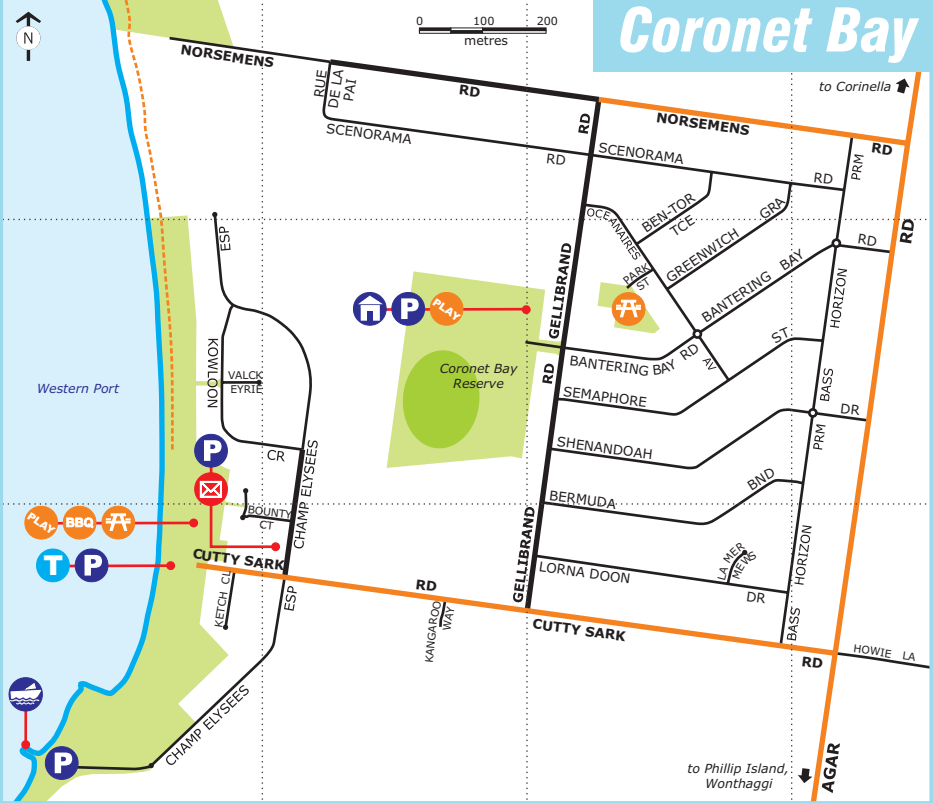

Corinella

Coronet Bay

Corinella / Coronet Bay Road Index

Corinella

ALBON ST	D2
ANDERSON PDE	G2
ARLINGTON CT	E2
BALCOMBE ST	F2 F3
BARKER ST	G3
BEACH ST	E3
BOWMAN ST	E2
BRENDA CT	E2
BURCHELL CL	D2
COOPER AV	G1
CORINELLA RD	H5
CUTHBERT ST	E4 F3
FRENCH ISLAND CL	G2
GUY RD	H3
HAMELIN CL	G2
HAMILTON ST	E2
HUGHES ST	E3
JAMIESON ST	H3 H5
KILBURN ST	G3
LADY NELSON CT	G2
MARINER CT	G1
MOORINGS PL	F2
O'CONNOR RD	F5
PALMER ST	D2
PETERS ST	D1
SETTLERS CT	G2
SMYTHE ST	D1 F3
THE ANCHORAGE	F2
THE ESPLANADE	E2
WALPOLE ST	F3
WETHERHALL DR	G2
WRIGHT ST	E2

Coronet Bay

AGAR RD	D5
BANTERING BAY RD	C4
BASS HORIZON PRM	D4 D5
BEN - TOR TCE	C4
BERMUDA BND	C4
BOUNTY CT	A5
CHAMP ELYSEES ESP	A5 B4
CUTTY SARK RD	A5 C5
GELLIBRAND RD	B5 C4
GREENWICH GRA	C4
HOWIE LA	D5
KANGAROO WAY	B5
KETCH CL	A5
KOWLOON CR	A4
LA MER MEWS	C5
LORNA DOON DR	C5
NORSEMENS RD	A3 C3
OCEANAIRE AV	C4
PARK ST	C4
RUE DE LA PAI	B3
SCENORAMA RD	B3 C3
SEMAPHORE ST	C4
SHENANDOAH DR	C4
VALCK EYRIE	A4