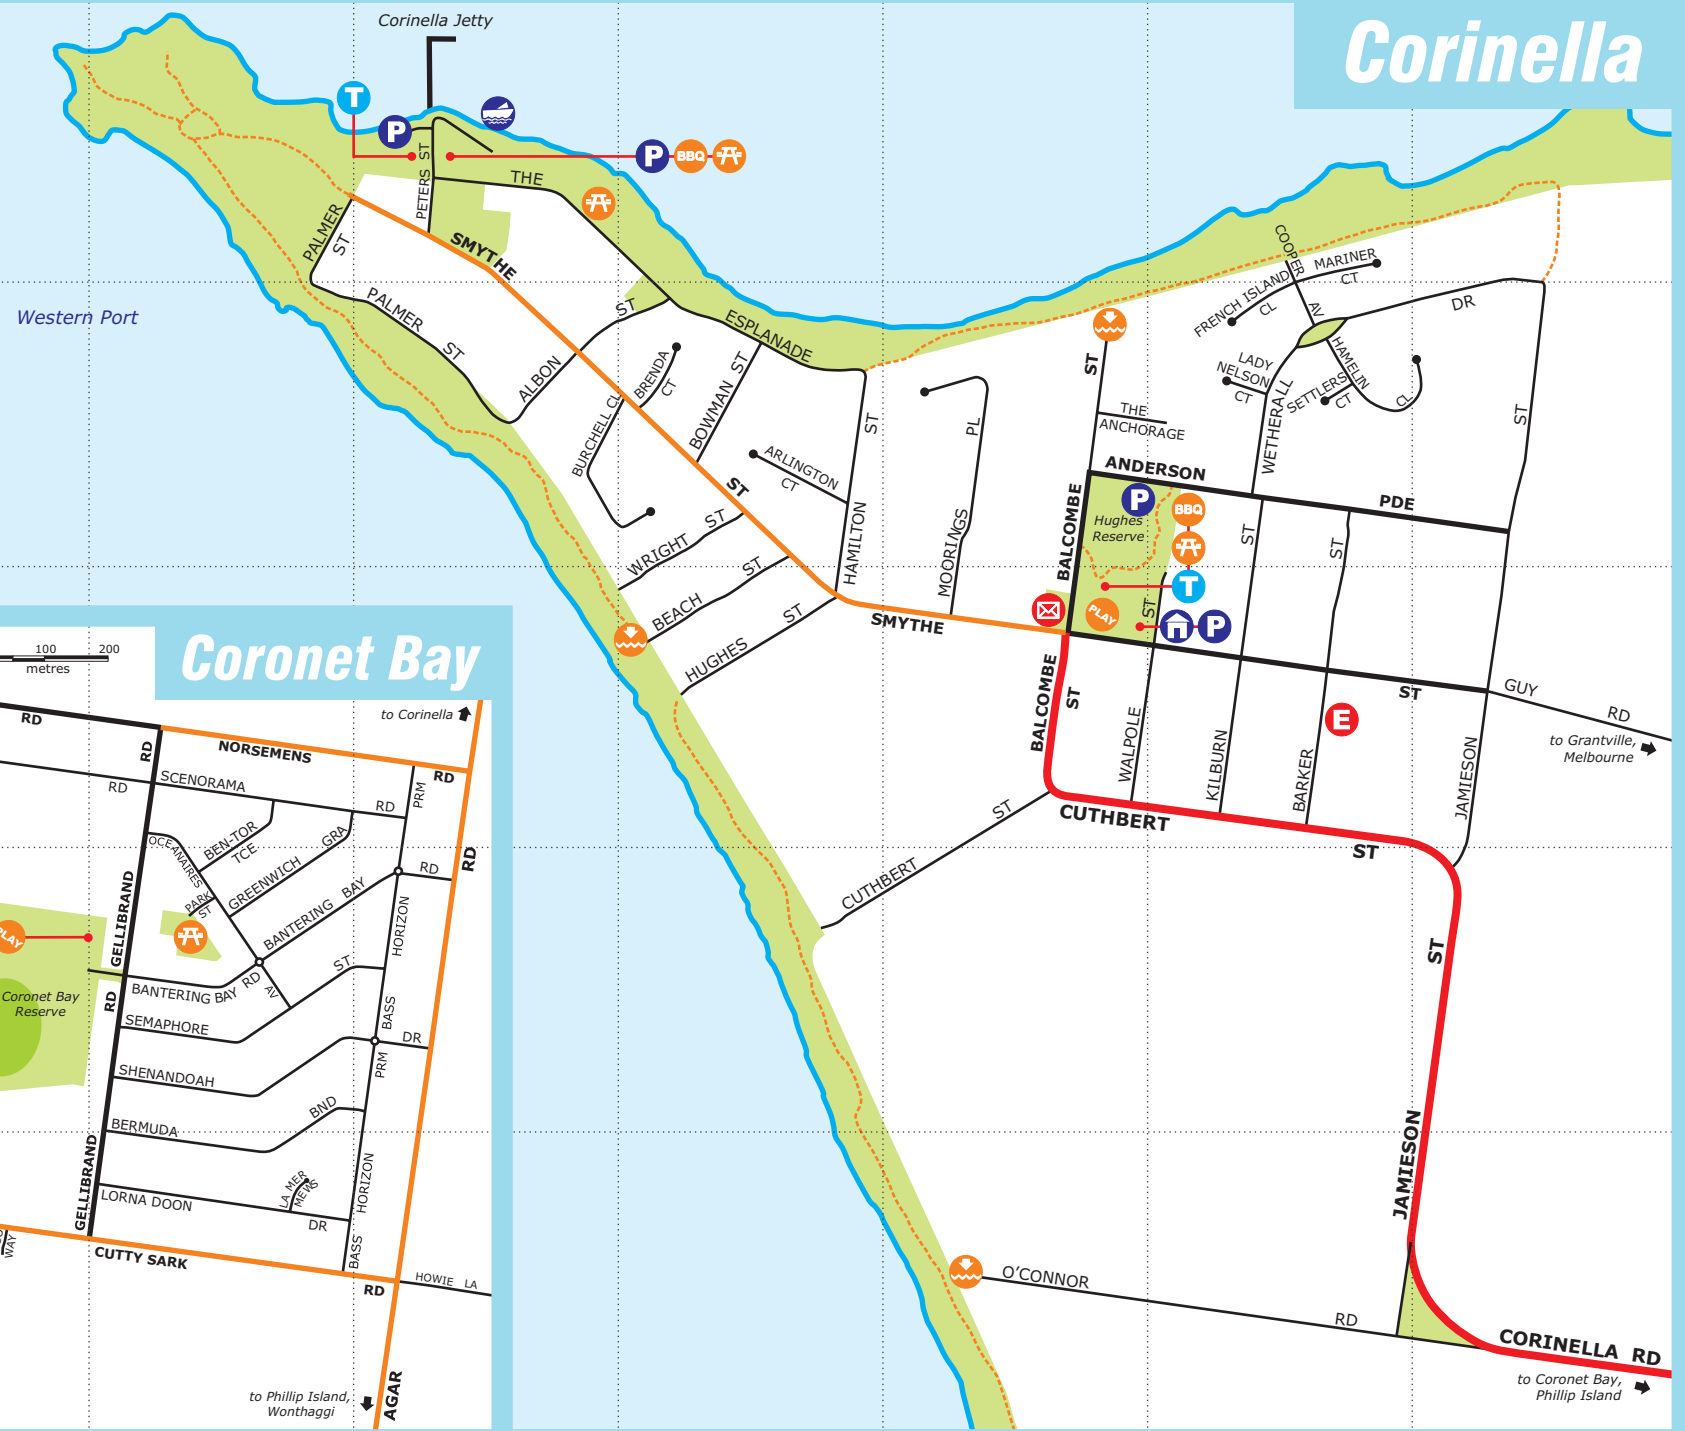

Corinella

Coronet Bay

Corinella / Coronet Bay Road Index

Corinella

ALBON ST	D2
ANDERSON PDE	G2
ARLINGTON CT	E2
BALCOMBE ST	F2 F3
BARKER ST	G3
BEACH ST	E3
BOWMAN ST	E2
BRENDA CT	E2
BURCHELL CL	D2
COOPER AV	G1
CORINELLA RD	H5
CUTHBERT ST	E4 F3
FRENCH ISLAND CL	G2
GUY RD	H3
HAMELIN CL	G2
HAMILTON ST	E2
HUGHES ST	E3
JAMIESON ST	H3 H5
KILBURN ST	G3
LADY NELSON CT	G2
MARINER CT	G1
MOORINGS PL	F2
O'CONNOR RD	F5
PALMER ST	D2
PETERS ST	D1
SETTLERS CT	G2
SMYTHE ST	D1 F3
THE ANCHORAGE	F2
THE ESPLANADE	E2
WALPOLE ST	F3
WETHERHALL DR	G2
WRIGHT ST	E2

Coronet Bay

AGAR RD	D5
BANTERING BAY RD	C4
BASS HORIZON PRM	D4 D5
BEN - TOR TCE	C4
BERMUDA BND	C4
BOUNTY CT	A5
CHAMP ELYSEES ESP	A5 B4
CUTTY SARK RD	A5 C5
GELLIBRAND RD	B5 C4
GREENWICH GRA	C4
HOWIE LA	D5
KANGAROO WAY	B5
KETCH CL	A5
KOWLOON CR	A4
LA MER MEWS	C5
LORNA DOON DR	C5
NORSEMENS RD	A3 C3
OCEANAIRE AV	C4
PARK ST	C4
RUE DE LA PAI	B3
SCENORAMA RD	B3 C3
SEMAPHORE ST	C4
SHENANDOAH DR	C4
VALCK EYRIE	A4